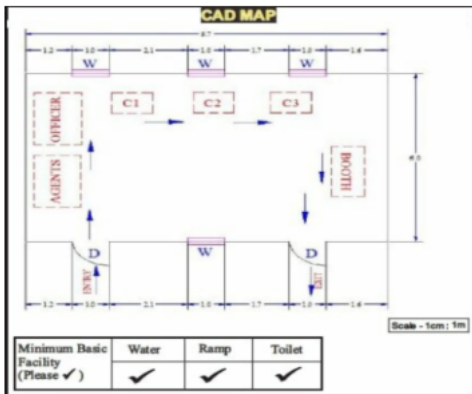

Cad View

Key MAP View