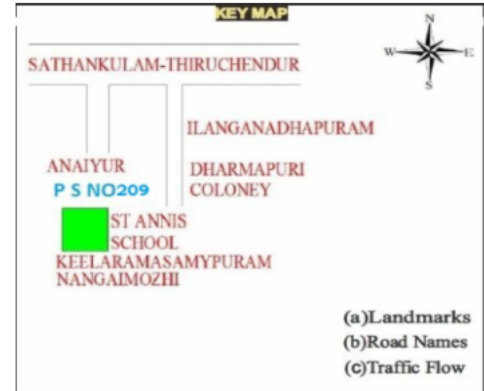

Cad View

Key MAP View