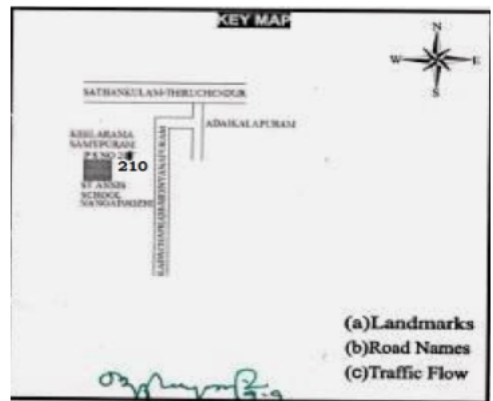

Cad View

Key MAP View