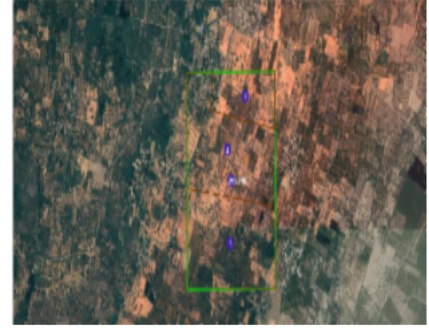

Google Map View

Polling Station Building Front View

Polling Station Front View

Cad View

Key MAP View

சட்டமன்றத் தொகுதியின் எண் மற்றும் பெயர் : 215-திருச்செந்தூர் பிரிவு எண் மற்றும் பெயர் 1-மெஞ்சொண்டபுரம் (வ.கி) மற்றும் (ஊ), ரோட்டுத் தெரு பிளாக் 4