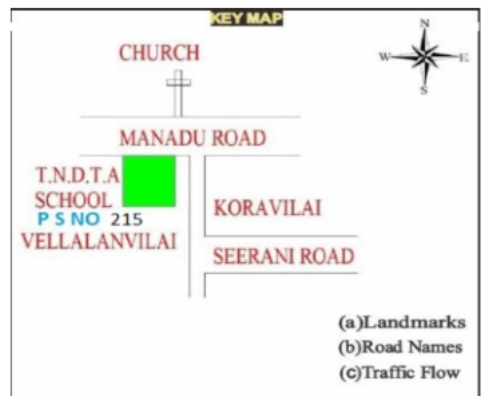

Google Map View

Polling Station Building Front View

Polling Station Front View

Cad View

Key MAP View

சட்டமன்றத் தொகுதியின் எண் மற்றும் பெயர் : 215-திருச்செந்தூர் பிரிவு எண் மற்றும் பெயர் 1-மெஞ்சொண்டபுரம் (வ.கி) மற்றும் (ஊ), ரோட்டுத் தெரு பிளாக் 4