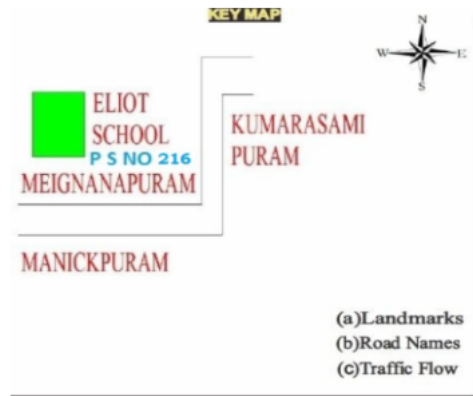

Google Map View

Polling Station Building Front View

Polling Station Front View

Cad View

Key MAP View

1 பெயர் : ஜெயசீலன் தந்தை பெயர்: பிச்சை வீட்டு எண் : 1 வயது : 51 பாலினம் : ஆண் Photo is available	AXX1035161	2 பெயர் : ஜெயராஜ் தந்தை பெயர்: கோயில்பிள்ளை வீட்டு எண் : 2 வயது : 70 பாலினம் : ஆண் Photo is available	JRV1128339	3 பெயர் : சந்திரா கணவர் பெயர்: ஜெயராஜ் வீட்டு எண் : 2 வயது : 63 பாலினம் : பெண் Photo is available	JRV1128347
4 பெயர் : செல்வகுமார் தந்தை பெயர்: சிவ சங்கு வீட்டு எண் : 2/127 வயது : 53 பாலினம் : ஆண் Photo is available	AXX1328608	5 பெயர் : ஞான செல்வம் கணவர் பெயர்: செல்வ குமார் வீட்டு எண் : 2/127 வயது : 49 பாலினம் : பெண் Photo is available	AXX1328814	6 பெயர் : செல்லம்மாள் கணவர் பெயர்: சுப்பையா வீட்டு எண் : 3 வயது : 71 பாலினம் : பெண் Photo is available	AXX1531029
7 பெயர் : அருமைநாயகம் தந்தை பெயர்: பிச்சமுத்து வீட்டு எண் : 3-4 வயது : 68 பாலினம் : ஆண் Photo is available	AXX0624361	8 பெயர் : ஜெ ஜெனிபர் கணவர் பெயர்: கோ ஜெபமணி சேகர் வீட்டு எண் : 4-18 வயது : 38 பாலினம் : பெண் Photo is available	AXX1054378	9 பெயர் : சமயபுரத்தாள் ஆ கணவர் பெயர்: ஆறுமுகம் சி வீட்டு எண் : 4-21 வயது : 35 பாலினம் : பெண் Photo is available	AXX1054386
10 பெயர் : யோசேப்பு ம தந்தை பெயர்: மாசிலாமணி சா வீட்டு எண் : 4-49 வயது : 76 பாலினம் : ஆண் Photo is available	AXX0918243	11 பெயர் : ஜெபமணி கணவர் பெயர்: மனுவேல் வீட்டு எண் : 4-49 வயது : 70 பாலினம் : பெண் Photo is available	AXX0918250	12 பெயர் : சூமில் ஸ்டாலின் சா தந்தை பெயர்: யோசேப்பு வீட்டு எண் : 4-49 வயது : 40 பாலினம் : ஆண் Photo is available	AXX0918268
13 பெயர் : சைனி ஜென்னி தந்தை பெயர்: ஸ்டீபன் வீட்டு எண் : 4/96-ஈ வயது : 26 பாலினம் : பெண் Photo is available	AXX1321389	14 பெயர் : சுகாதானம் கணவர் பெயர்: ஜான் வீட்டு எண் : 5 வயது : 93 பாலினம் : பெண் Photo is available	AXX1531037	15 பெயர் : இராமச்சந்திரன் தந்தை பெயர்: மந்திரம் வீட்டு எண் : 5/48 ஏ வயது : 22 பாலினம் : ஆண் Photo is available	AXX2120400
16 பெயர் : தங்கராஜ் தந்தை பெயர்: செல்லையா வீட்டு எண் : 5-93 வயது : 64 பாலினம் : ஆண் Photo is available	AXX0713834	17 பெயர் : விஜயராணி த கணவர் பெயர்: தங்கராஜ் செ வீட்டு எண் : 5-93A வயது : 54 பாலினம் : பெண் Photo is available	AXX0713842	18 பெயர் : ஜெபராணிராஜாத்தி தந்தை பெயர்: தங்கராஜ் வீட்டு எண் : 5-93A வயது : 31 பாலினம் : ஆண் Photo is available	AXX0713859
19 பெயர் : மந்திரமூர்த்தி வை தந்தை பெயர்: வைகுண்டபெருமாள் வீட்டு எண் : 5/146, வயது : 25 பாலினம் : ஆண் Photo is available	AXX1278886	20 பெயர் : செல்லக்கனி கணவர் பெயர்: தேவதாஸ் வீட்டு எண் : 6 வயது : 64 பாலினம் : பெண் Photo is available	AXX1531045	21 பெயர் : செல்வ மணி தந்தை பெயர்: ஜான் வீட்டு எண் : 7 வயது : 35 பாலினம் : பெண் Photo is available	AXX0154575
22 பெயர் : ஜெபமாலை கணவர் பெயர்: ஜான் நேரு வீட்டு எண் : 7/1 வயது : 61 பாலினம் : பெண் Photo is available	AXX2337913	23 பெயர் : பிரபாகரன் தந்தை பெயர்: ஜான் நேரு வீட்டு எண் : 7-1 வயது : 41 பாலினம் : ஆண் Photo is available	AXX0089482	24 பெயர் : ஜான் டக்ளஸ் தந்தை பெயர்: ஜான் நேரு வீட்டு எண் : 7-1 வயது : 40 பாலினம் : ஆண் Photo is available	AXX0089433
25 பெயர் : பிரியா கணவர் பெயர்: பிரபாகரன் வீட்டு எண் : 7/1 வயது : 32 பாலினம் : பெண் Photo is available	AXX1265230	26 பெயர் : ஜான்சி மேரி தந்தை பெயர்: பவுலராஜ் வீட்டு எண் : 7-1 வயது : 29 பாலினம் : பெண் Photo is available	AXX1158716	27 பெயர் : அமுதராணி தந்தை பெயர்: ஜெயராஜ் வீட்டு எண் : 7-1 வயது : 28 பாலினம் : பெண் Photo is available	AXX1158724
28 பெயர் : ராஜ்குமார் தந்தை பெயர்: சுப்பையா வீட்டு எண் : 7-3 வயது : 42 பாலினம் : ஆண் Photo is available	AXX0089300	29 பெயர் : சுப்பு லக்ஷ்மி கணவர் பெயர்: ராஜ்குமார் வீட்டு எண் : 7/3 வயது : 34 பாலினம் : பெண் Photo is available	AXX2036093	30 பெயர் : ஜெய பாப்பா தந்தை பெயர்: பிச்சை வீட்டு எண் : 7-4C வயது : 55 பாலினம் : பெண் Photo is available	AXX0918227