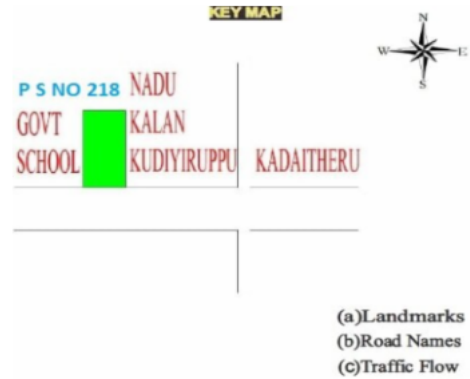

Google Map View

Polling Station Building Front View

Polling Station Front View

Cad View

Key MAP View

1 பெயர் : நடேசன் தந்தை பெயர்: நாராயண வடிவு நாடார் வீட்டு எண் : 1 வயது : 65 பாலினம் : ஆண்	AXX0155523 Photo is available	2 பெயர் : உமைய பார்வதி கணவர் பெயர்: நடேசன் வீட்டு எண் : 1 வயது : 62 பாலினம் : பெண்	AXX0155531 Photo is available	3 பெயர் : போத்தி தந்தை பெயர்: முத்து நாடார் வீட்டு எண் : 1 வயது : 62 பாலினம் : ஆண்	AXX0090878 Photo is available
4 பெயர் : வள்ளியம்மாள் கணவர் பெயர்: அலகுவேல் வீட்டு எண் : 1 வயது : 59 பாலினம் : பெண்	AXX1330224 Photo is available	5 பெயர் : வசந்தா கணவர் பெயர்: போத்தி நாடார் வீட்டு எண் : 1 வயது : 52 பாலினம் : பெண்	AXX0090969 Photo is available	6 பெயர் : பாலகிருஷ்ணன் தந்தை பெயர்: குணசீலன் வீட்டு எண் : 1 வயது : 49 பாலினம் : ஆண்	AXX1159136 Photo is available
7 பெயர் : ஜயப்பன் தந்தை பெயர்: செல்லப்பா வீட்டு எண் : 1 வயது : 48 பாலினம் : ஆண்	AXX0940296 Photo is available	8 பெயர் : கௌசல்யா கணவர் பெயர்: ஜயப்பன் வீட்டு எண் : 1 வயது : 47 பாலினம் : பெண்	AXX0940304 Photo is available	9 பெயர் : அஜை தந்தை பெயர்: சுதானந்தன் வீட்டு எண் : 1 வயது : 35 பாலினம் : ஆண்	AXX1159128 Photo is available
10 பெயர் : சிவனேஸ்வரன் தந்தை பெயர்: விஜயன் வீட்டு எண் : 1 வயது : 28 பாலினம் : ஆண்	AXX1159045 Photo is available	11 பெயர் : திவ்யா தந்தை பெயர்: சக்திவேல் வீட்டு எண் : 1 வயது : 25 பாலினம் : பெண்	AXX1970672 Photo is available	12 பெயர் : சக்தி கனி கணவர் பெயர்: முத்து வீட்டு எண் : 1-6 வயது : 65 பாலினம் : பெண்	AXX0155549 Photo is available
13 பெயர் : சரவணன் தந்தை பெயர்: ரமேஷ் வீட்டு எண் : 1/11 வயது : 27 பாலினம் : ஆண்	AXX1236066 Photo is available	14 பெயர் : ராஜேஷ் தந்தை பெயர்: கண்ணன் வீட்டு எண் : 1/11 வயது : 25 பாலினம் : ஆண்	AXX1970680 Photo is available	15 பெயர் : ஸ்ரீமதி தந்தை பெயர்: கண்ணன் வீட்டு எண் : 1/11 le வயது : 21 பாலினம் : பெண்	AXX2152403 Photo is available
16 பெயர் : முத்து சுகுணா தந்தை பெயர்: கடற்கரையாண்டி வீட்டு எண் : 1/11 ஓஎப் வயது : 25 பாலினம் : பெண்	UHX1180322 Photo is available	17 பெயர் : கண்ணன் தந்தை பெயர்: சேர்மன் வீட்டு எண் : 1-14 வயது : 53 பாலினம் : ஆண்	AXX0715748 Photo is available	18 பெயர் : அபர்ணா தந்தை பெயர்: பாஸ்கர் வீட்டு எண் : 1/16 வயது : 24 பாலினம் : பெண்	AXX2120228 Photo is available
19 பெயர் : நந்தினி தந்தை பெயர்: காமராஜ் வீட்டு எண் : 1/17 வயது : 24 பாலினம் : பெண்	AXX1981984 Photo is available	20 பெயர் : முத்து கிருஷ்ணன் தந்தை பெயர்: சுப்பிரமணியன் வீட்டு எண் : 1/21,பி வயது : 52 பாலினம் : ஆண்	AXX0918482 Photo is available	21 பெயர் : அழகுவேல் தந்தை பெயர்: திரவியம் வீட்டு எண் : 1/33ஜீ வயது : 75 பாலினம் : ஆண்	AXX1288794 Photo is available
22 பெயர் : சந்தனமாரி கணவர் பெயர்: சுரேஷ்குமார் வீட்டு எண் : 1/37 வயது : 34 பாலினம் : பெண்	AXX1981034 Photo is available	23 பெயர் : முத்துராஜ் தந்தை பெயர்: முனியாண்டி வீட்டு எண் : 1/37 வயது : 31 பாலினம் : ஆண்	AXX2046894 Photo is available	24 பெயர் : பூபாலன் க தந்தை பெயர்: கணேசன் வே வீட்டு எண் : 1/37 le வயது : 23 பாலினம் : ஆண்	AXX2140945 Photo is available
25 பெயர் : லெட்சுமி கணவர் பெயர்: சண்முகம் வீட்டு எண் : 1/37ஏம் வயது : 55 பாலினம் : பெண்	AXX2046878 Photo is available	26 பெயர் : திவாகரன் கி தந்தை பெயர்: கிரிதரன் வீட்டு எண் : 1/40 டி வயது : 49 பாலினம் : ஆண்	AXX2318921 Photo is available	27 பெயர் : கிரேனாப்பு _ கணவர் பெயர்: திவாகரன் _ வீட்டு எண் : 1/40டி வயது : 46 பாலினம் : பெண்	AXX0156117 Photo is available
28 பெயர் : பால் சாலமோன் தி தந்தை பெயர்: திவாகரன் வீட்டு எண் : 1/40டி வயது : 22 பாலினம் : ஆண்	AXX2313708 Photo is available	29 பெயர் : மெர்சி அபிகாயில் தி தந்தை பெயர்: திவாகரன் வீட்டு எண் : 1/40டி வயது : 20 பாலினம் : பெண்	AXX2316305 Photo is available	30 பெயர் : ஆர்தேஷ் ராமமூர்த்தி தந்தை பெயர்: சண்முகானந்தன் வீட்டு எண் : 1-43A வயது : 29 பாலினம் : ஆண்	AXX1086594 Photo is available