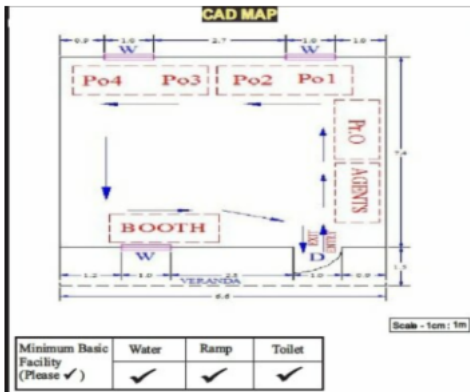

Cad View

Key MAP View