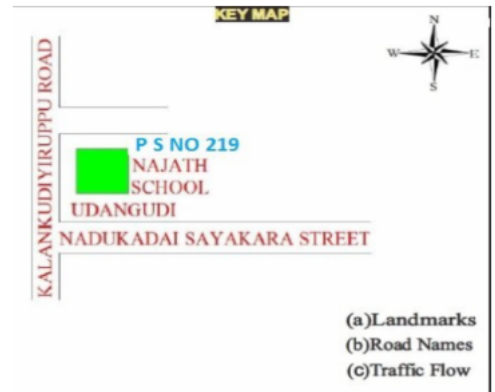

Cad View

Key MAP View