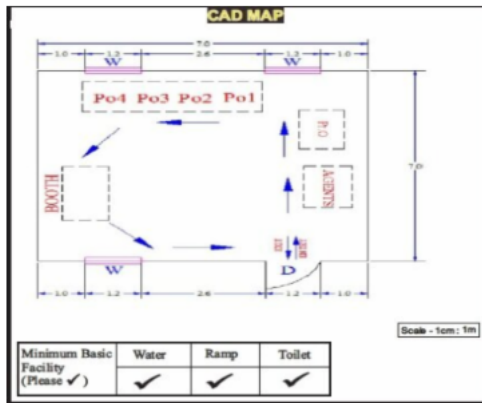

Cad View

Key MAP View