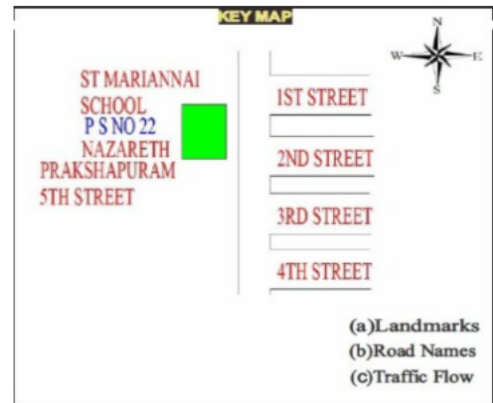

Cad View

Key MAP View