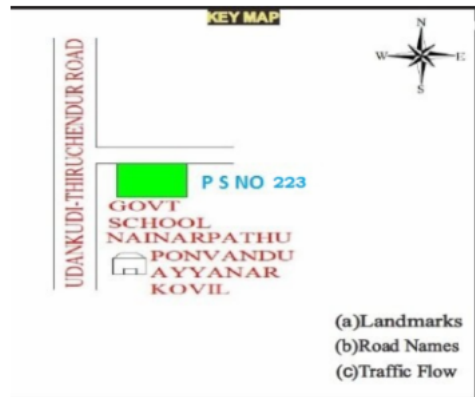

Key MAP View