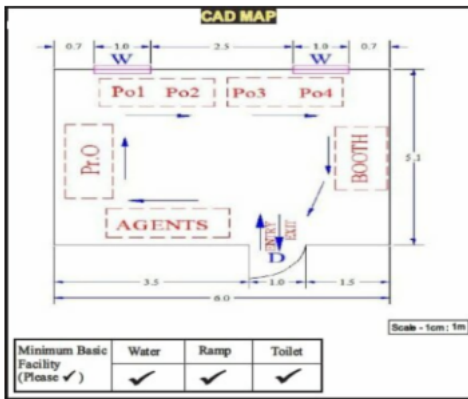

Google Map View

Polling Station Building Front View

Polling Station Front View

Cad View

Key MAP View

சட்டமன்றத் தொகுதியின் எண் மற்றும் பெயர் : 215-திருச்செந்தூர் பிரிவு எண் மற்றும் பெயர் 1-உடன்குடி (தேர்வு நிலை பேரூராட்சி), சுல்தான்புரம் தெற்குத்தெருவார்டு5