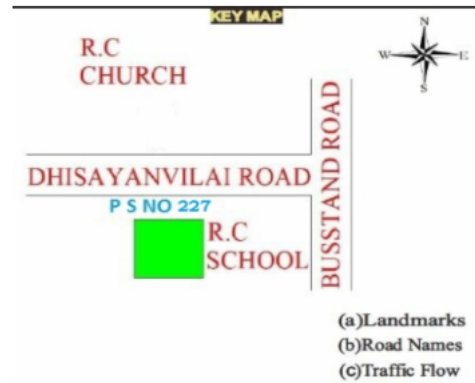

**3. வாக்குச் சாவடியின் விவரங்கள்**

<p><b>வாக்குச் சாவடியின் எண் மற்றும் பெயர் :</b></p> <p>265 - அரசு நடுநிலைப்பள்ளி, கிழக்கு கட்டிடம், வடக்கு பகுதி, வித்யாசாலை, உடன்குடி</p> <p><b>வாக்குச் சாவடியின் முகவரி :</b></p> <p>அரசு நடுநிலைப்பள்ளி, வித்யாசாலை, உடன்குடி</p>	<p><b>வாக்குச் சாவடியின் வகைப்பாடு (ஆண்/பெண்/பொது)</b></p> <p><b>துணை வாக்குச் சாவடிகளின் எண்ணிக்கை :</b></p>	<p><b>பொது</b></p> <p>0</p>
--	---	-----------------------------

Google Map View

Polling Station Building Front View

Polling Station Front View

Cad View

Key MAP View

சட்டமன்றத் தொகுதியின் எண் மற்றும் பெயர் : 215-திருச்செந்தூர் பிரிவு எண் மற்றும் பெயர் 1-உடன்குடி (தேர்வு நிலை பேரூராட்சி), சுல்தான்புரம் தெற்குத்தெருவார்டு5