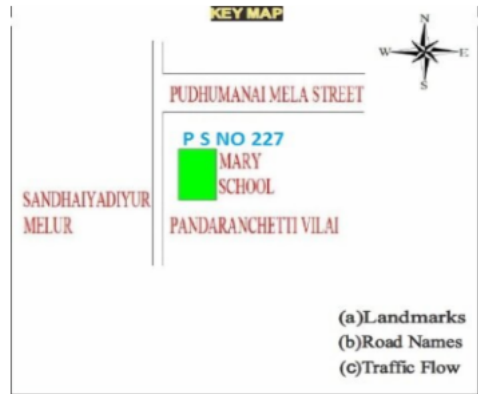

Google Map View

Polling Station Building Front View

Polling Station Front View

Cad View

Key MAP View

சட்டமன்றத் தொகுதியின் எண் மற்றும் பெயர் : 215-திருச்செந்தூர் பிரிவு எண் மற்றும் பெயர் 1-உடன்குடி (தேர்வு நிலை பேரூராட்சி), புதுமனை புதுத்தெருவார்ட்டு5