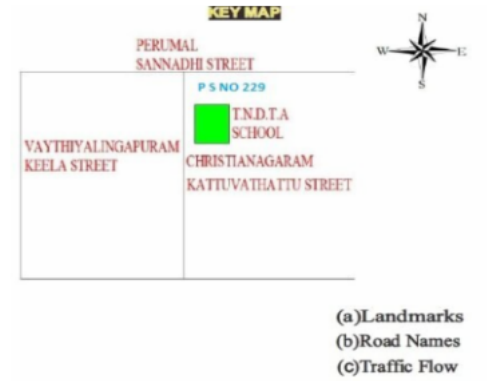

**Google Map View**

**Polling Station Building Front View**

**Polling Station Front View**

**Cad View**

**Key MAP View**

1 பெயர் : ருக்குமணி கணவர் பெயர்: கந்தப்பன் வீட்டு எண் : 1 வயது : 72 பாலினம் : பெண் Photo is available	AXX0158659	2 பெயர் : செந்தில்ஆறுமுகம் தந்தை பெயர்: பொன்னம்பலம்பிள்ளை வீட்டு எண் : 1 வயது : 62 பாலினம் : ஆண் Photo is available	JRV2148955	3 பெயர் : கோமதி கணவர் பெயர்: செந்தில்ஆறுமுகம் வீட்டு எண் : 1 வயது : 57 பாலினம் : பெண் Photo is available	JRV2148963
4 பெயர் : ஜான் ஜோயல் தந்தை பெயர்: ஆல்பிரின் வீட்டு எண் : 1 வயது : 22 பாலினம் : ஆண் Photo is available	AXX2117620	5 பெயர் : சரவணன் தந்தை பெயர்: தேவபிரான் வீட்டு எண் : 1/1 வயது : 43 பாலினம் : ஆண் Photo is available	AXX0524314	6 பெயர் : உலகநாதன் தாயின் பெயர்: அழகு விசாலாட்சி வீட்டு எண் : 1/16ஏ வயது : 23 பாலினம் : ஆண் Photo is available	AXX2168839
7 பெயர் : முத்து லக்ஷ்மி தந்தை பெயர்: நல்லகண்ணு வீட்டு எண் : 2B/5 வயது : 23 பாலினம் : பெண் Photo is available	AXX2176303	8 பெயர் : வானுவாமலை தந்தை பெயர்: ஆறுமுகபிள்ளை வீட்டு எண் : 3 வயது : 68 பாலினம் : ஆண் Photo is available	JRV4681516	9 பெயர் : மாணிக்கவள்ளி கணவர் பெயர்: வானுவாமலை வீட்டு எண் : 3 வயது : 64 பாலினம் : பெண் Photo is available	JRV4681508
10 பெயர் : சுரேஸ் தாயின் பெயர்: ஜெயலெட்சுமி வீட்டு எண் : 3/354 வயது : 43 பாலினம் : ஆண் Photo is available	JRV1286772	11 பெயர் : பொன்னையா பிள்ளை தந்தை பெயர்: ஆறுமுகம் வீட்டு எண் : 5 வயது : 94 பாலினம் : ஆண் Photo is available	AXX0524744	S 12 பெயர் : அரிகிருஷ்ணன் தந்தை பெயர்: பொன்னையா பிள்ளை வீட்டு எண் : 5 வயது : 43 பாலினம் : ஆண் DELETED Photo is available	AXX0524751
13 பெயர் : ரமேஷ் தாயின் பெயர்: சரஸ்வதி வீட்டு எண் : 5-1 வயது : 44 பாலினம் : ஆண் Photo is available	JRV3318359	14 பெயர் : சங்கர ஜோதி தந்தை பெயர்: சோமு வீட்டு எண் : 5/1 வயது : 37 பாலினம் : பெண் Photo is available	AXX2062735	15 பெயர் : ஜெயக்குமார் தந்தை பெயர்: பாலையா வீட்டு எண் : 6 வயது : 60 பாலினம் : ஆண் Photo is available	AXX0523936
16 பெயர் : ராமலெட்சுமி கணவர் பெயர்: ஜெயக்குமார் வீட்டு எண் : 6 வயது : 55 பாலினம் : பெண் Photo is available	AXX0523944	17 பெயர் : மல்லிகா கணவர் பெயர்: ஜெகநாதன் வீட்டு எண் : 24 வயது : 64 பாலினம் : பெண் Photo is available	AXX1237551	18 பெயர் : சுப்பிரமணியம் தந்தை பெயர்: ஜெகநாதன் வீட்டு எண் : 24 வயது : 43 பாலினம் : ஆண் Photo is available	AXX1237593
19 பெயர் : ஸ்டெபன்சி தந்தை பெயர்: டென்சன் வீட்டு எண் : 6பி வயது : 21 பாலினம் : பெண் Photo is available	AXX2229458	20 பெயர் : நெல்லை தந்தை பெயர்: அலையவாய்அரசு வீட்டு எண் : 8 வயது : 53 பாலினம் : ஆண் Photo is available	JRV1159201	21 பெயர் : தங்கம் கணவர் பெயர்: ஆறுமுகம் வீட்டு எண் : 11 வயது : 71 பாலினம் : பெண் Photo is available	JRV1307461
22 பெயர் : விக்ரம் பரத் தந்தை பெயர்: சிதம்பர கணேசன் வீட்டு எண் : 11/1ஏ வயது : 21 பாலினம் : ஆண் Photo is available	AXX2150407	23 பெயர் : சிவ லெட்சுமி தந்தை பெயர்: சுப்பையா வீட்டு எண் : 11/40 வயது : 24 பாலினம் : பெண் Photo is available	AXX1952407	24 பெயர் : துர்கா தந்தை பெயர்: கண்ணன் வீட்டு எண் : 13-1 வயது : 32 பாலினம் : பெண் Photo is available	AXX0816355
25 பெயர் : நடராஜ் தந்தை பெயர்: வைத்திலிங்கம் வீட்டு எண் : 14 வயது : 77 பாலினம் : ஆண் Photo is available	AXX0524116	26 பெயர் : பாக்யவதி தந்தை பெயர்: சுப்பையா வீட்டு எண் : 14 வயது : 66 பாலினம் : பெண் Photo is available	JRV1158450	27 பெயர் : செந்தில் குமார் தந்தை பெயர்: பத்மநாபன் வீட்டு எண் : 14/4 வயது : 24 பாலினம் : ஆண் Photo is available	AXX1952076
28 பெயர் : அகிலா தந்தை பெயர்: பத்மநாபன் வீட்டு எண் : 14/4 வயது : 21 பாலினம் : பெண் Photo is available	AXX2207744	29 பெயர் : அரவிந்த் தந்தை பெயர்: பத்மநாபன் வீட்டு எண் : 14/4A வயது : 27 பாலினம் : ஆண் Photo is available	AXX1333822	30 பெயர் : லீனஸ் கணவர் பெயர்: வலேரியன் வீட்டு எண் : 14-11 வயது : 64 பாலினம் : பெண் Photo is available	JRV1157171