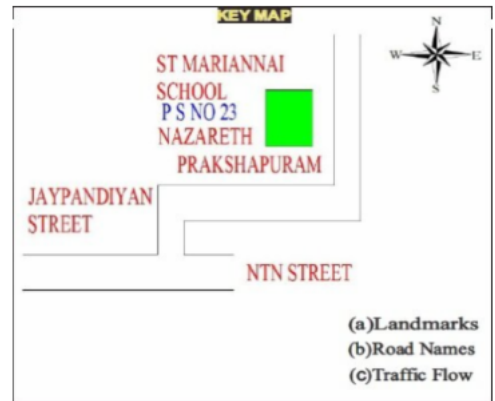

Cad View

Key MAP View