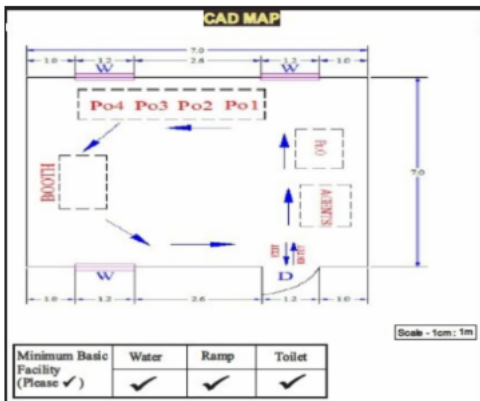

Cad View

Key MAP View