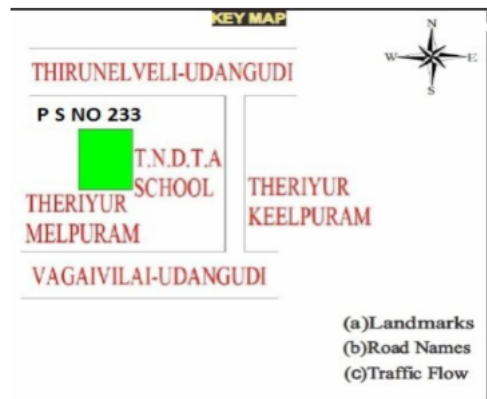

Key MAP View