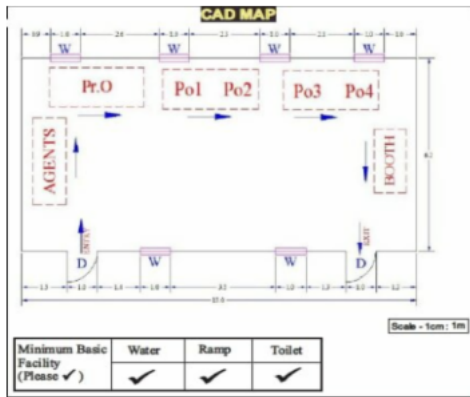

Cad View

Key MAP View