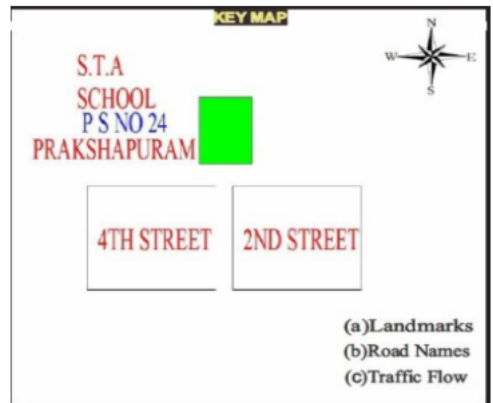

Google Map View

Polling Station Building Front View

Polling Station Front View

Cad View

Key MAP View

1 பெயர் : சாமுவேல் சாமுவேல் தந்தை பெயர்: ஜான் பாண்டியன் வீட்டு எண் : 1 வயது : 52 பாலினம் : ஆண் Photo is available	AXX1046572	2 பெயர் : சேமராஜ் தந்தை பெயர்: பாதக்கண் வீட்டு எண் : 1 வயது : 47 பாலினம் : ஆண் Photo is available	FRG1240464	3 பெயர் : வடிவேல் தந்தை பெயர்: லெட்சுமண பாண்டியன் வீட்டு எண் : 1 வயது : 33 பாலினம் : ஆண் Photo is available	AXX0845768
4 பெயர் : வனராஜ் தந்தை பெயர்: லெட்சுமண பாண்டியன் வீட்டு எண் : 1/6 வயது : 25 பாலினம் : ஆண் Photo is available	AXX1320514	5 பெயர் : சுரேஷ் தந்தை பெயர்: பூல்பாண்டி வீட்டு எண் : 1a வயது : 36 பாலினம் : ஆண் Photo is available	AXX0642496	6 பெயர் : பிச்சை கண்ணன் தந்தை பெயர்: பூல்பாண்டி வீட்டு எண் : 1a வயது : 33 பாலினம் : ஆண் Photo is available	AXX0642488
# 7 பெயர் : முத்துராஜ் பூ தந்தை பெயர்: பூல்பாண்டி வீட்டு எண் : 1a வயது : 28 பாலினம் : ஆண் Photo is available	AXX1129592	8 பெயர் : சரவண குமார் தந்தை பெயர்: பூல்பாண்டி வீட்டு எண் : 1A1 வயது : 31 பாலினம் : ஆண் Photo is available	AXX0845602	9 பெயர் : அப்பாசாமி தந்தை பெயர்: முருகன் வீட்டு எண் : 1B வயது : 47 பாலினம் : ஆண் Photo is available	FRG2050284
10 பெயர் : முருகேசன் தந்தை பெயர்: கணபதி வீட்டு எண் : 1b வயது : 46 பாலினம் : ஆண் Photo is available	AXX0642876	11 பெயர் : விங்ககலா தந்தை பெயர்: அப்பாசாமி வீட்டு எண் : 1B வயது : 40 பாலினம் : பெண் Photo is available	FRG2049641	12 பெயர் : முத்துக்குமார் தந்தை பெயர்: முருகன் வீட்டு எண் : 1B2 வயது : 29 பாலினம் : ஆண் Photo is available	AXX0994814
13 பெயர் : சுதா சுடலை வடிவு தந்தை பெயர்: முருகன் வீட்டு எண் : 1-b2 வயது : 32 பாலினம் : பெண் Photo is available	AXX0642561	14 பெயர் : இசக்கி கணவர் பெயர்: வேலு வீட்டு எண் : 2 வயது : 73 பாலினம் : பெண் Photo is available	FRG1238294	15 பெயர் : முருகன் தந்தை பெயர்: வேலு வீட்டு எண் : 2 வயது : 51 பாலினம் : ஆண் Photo is available	AXX1670546
16 பெயர் : பேச்சிமுத்து தந்தை பெயர்: பேச்சிமுத்து வீட்டு எண் : 2 வயது : 29 பாலினம் : ஆண் Photo is available	AXX1184464	17 பெயர் : சிண்டர்லா தங்கமலர் மேரி தந்தை பெயர்: சுதாகர் வீட்டு எண் : 2/18 வயது : 25 பாலினம் : பெண் Photo is available	AXX1311307	18 பெயர் : முத்துலெட்சுமி தந்தை பெயர்: மாரியப்பன் வீட்டு எண் : 2/30 சி வயது : 24 பாலினம் : பெண் Photo is available	UHX1925882
19 பெயர் : உலகநாதன் தந்தை பெயர்: ஆறுமுகநாயனார் வீட்டு எண் : 2ஏ வயது : 19 பாலினம் : ஆண் Photo is available	AXX2315067	S 20 பெயர் : கிருபாகரன் தந்தை பெயர்: அலெக்சீஸ் ஸ்டீபன்ராஜ் வீட்டு எண் : 2ஏ வயது : 26 பாலினம் : ஆண் Photo is available	AXX1320688	21 பெயர் : இசக்கித்தாய் கணவர் பெயர்: பாலசுப்பிரமணியன் வீட்டு எண் : 3 வயது : 71 பாலினம் : பெண் Photo is available	AXX0164426
22 பெயர் : மகிழம்பூ கணவர் பெயர்: தர்மராஜ் வீட்டு எண் : 3 வயது : 67 பாலினம் : பெண் Photo is available	AXX0845446	23 பெயர் : ஷீபா தந்தை பெயர்: தர்மராஜ் வீட்டு எண் : 3 வயது : 41 பாலினம் : பெண் Photo is available	AXX0845594	24 பெயர் : ராஜ குமார் தந்தை பெயர்: தர்மராஜ் வீட்டு எண் : 3 வயது : 38 பாலினம் : ஆண் Photo is available	AXX0845172
25 பெயர் : உலகநாதன் தந்தை பெயர்: பாலசுப்பிரமணியன் வீட்டு எண் : 3 வயது : 34 பாலினம் : ஆண் Photo is available	AXX0943787	26 பெயர் : முத்துசெல்வி தந்தை பெயர்: இளையபெருமாள் வீட்டு எண் : 3 வயது : 34 பாலினம் : பெண் Photo is available	AXX0598383	27 பெயர் : கனகா தந்தை பெயர்: இளையபெருமாள் வீட்டு எண் : 3 வயது : 31 பாலினம் : பெண் Photo is available	AXX1369420
28 பெயர் : வீரக்கண்ணன் தந்தை பெயர்: இளைய பெருமாள் வீட்டு எண் : 3-1B வயது : 31 பாலினம் : ஆண் Photo is available	AXX0845404	29 பெயர் : பலவேசம் கணவர் பெயர்: சுப்பையா வீட்டு எண் : 4 வயது : 87 பாலினம் : பெண் Photo is available	AXX1670553	30 பெயர் : வேலம்மாள் கணவர் பெயர்: வேலு வீட்டு எண் : 4 வயது : 69 பாலினம் : பெண் Photo is available	FRG1238245