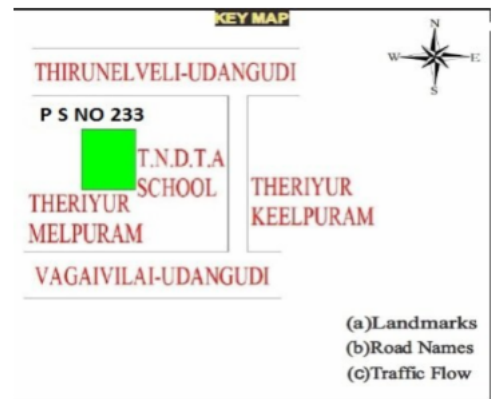

Cad View

Key MAP View