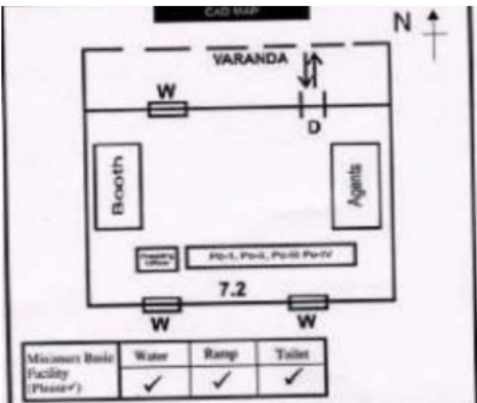

Cad View

Key MAP View