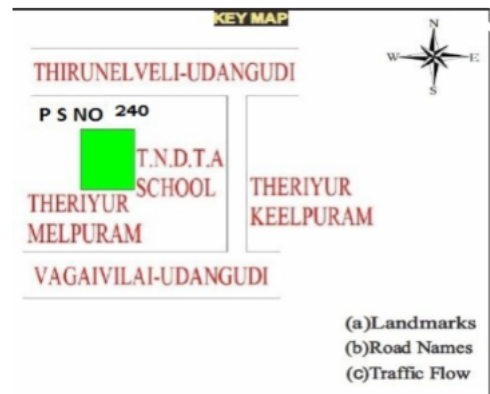

3. வாக்குச் சாவடியின் விவரங்கள்

வாக்குச் சாவடியின் எண் மற்றும் பெயர் :	வாக்குச் சாவடியின் வகைப்பாடு (ஆண்/பெண்/பொது)	பொது
282 - டி.என்.டி.டி.ஏ துவக்கப்பள்ளி தெற்குப்பகுதி தேரியூர்	துணை வாக்குச் சாவடிகளின் எண்ணிக்கை	0
வாக்குச் சாவடியின் முகவரி :	:	
டி.என்.டி.டி.ஏ துவக்கப்பள்ளி, தேரியூர்		

4. வாக்காளர்களின் எண்ணிக்கை

தொடங்கும் வரிசை எண்	முடியும் வரிசை எண்.	நிகர வாக்காளர்களின் எண்ணிக்கை			
		ஆண்	பெண்	மூன்றாம் பாலினம்	மொத்தம்
1	1006	489	510	0	999

கையொப்பம்

Nazri Naksha

Google Map View

Polling Station Building Front View

Polling Station Front View

Cad View

Key MAP View

சட்டமன்றத் தொகுதியின் எண் மற்றும் பெயர் : 215-திருச்செந்தூர் பிரிவு எண் மற்றும் பெயர் 1-செட்டியாபத்து (வ.கி) மற்றும் (ஊ), தேரியூர் மேல்புறம் பிளாக் 3

பாகம் எண் : 282