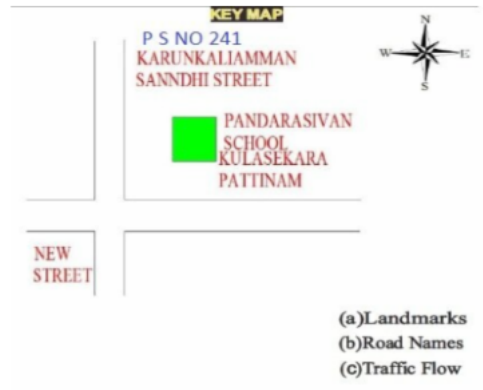

Key MAP View