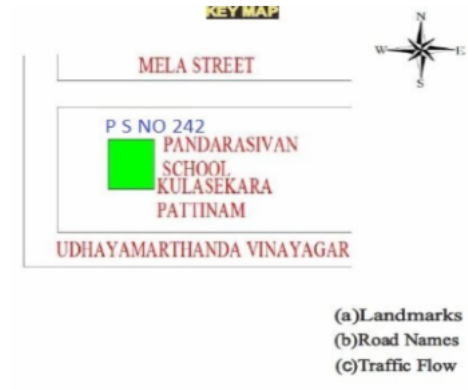

Key MAP View