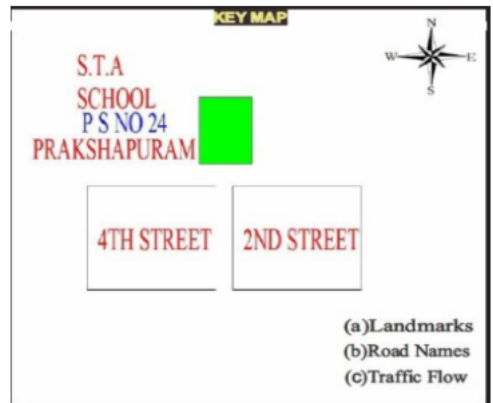

**Google Map View**

**Polling Station Building Front View**

**Polling Station Front View**

**Cad View**

**Key MAP View**

சட்டமன்றத் தொகுதியின் எண் மற்றும் பெயர் : 215-திருச்செந்தூர் பிரிவு எண் மற்றும் பெயர் 1-நாசரேத் (தேர்வுநிலை பேரூராட்சி), பிரகாசபுரம் மூன்றாவது தெருவார்டு 2