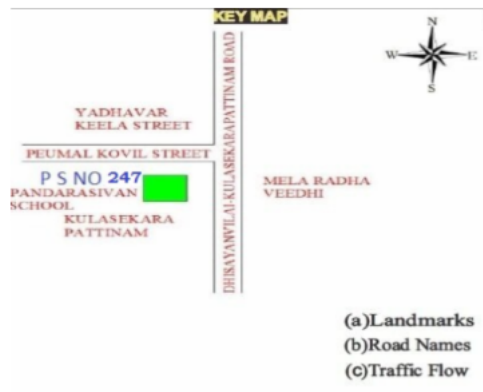

Google Map View

Polling Station Building Front View

Polling Station Front View

Cad View

Key MAP View

1 பெயர் : பேச்சியம்மாள் கணவர் பெயர்: மாயாண்டி வீட்டு எண் : 1 வயது : 35 பாலினம் : பெண் Photo is available	AXX0626234	2 பெயர் : சுதாகர் தாயின் பெயர்: பிச்சைமணி வீட்டு எண் : 1 வயது : 32 பாலினம் : ஆண் Photo is available	AXX0984666	3 பெயர் : இசக்கி முத்து விஜய் தந்தை பெயர்: தனபால் வீட்டு எண் : 1 வயது : 30 பாலினம் : ஆண் Photo is available	AXX1042688
4 பெயர் : ராஜன் தந்தை பெயர்: அர்ச்சுனன் வீட்டு எண் : 1 வயது : 30 பாலினம் : ஆண் Photo is available	AXX1042829	5 பெயர் : சுடர் ராஜ் தந்தை பெயர்: கனகராஜ் வீட்டு எண் : 1 வயது : 21 பாலினம் : ஆண் Photo is available	AXX2319689	6 பெயர் : ஜெயா அனந்தா லக்ஷ்மி தந்தை பெயர்: கணேஷன் வீட்டு எண் : 1/158 வயது : 54 பாலினம் : பெண் Photo is available	AXX1958370
7 பெயர் : வேல்முருகன் தந்தை பெயர்: செல்லதுரை வீட்டு எண் : 1/189 வயது : 47 பாலினம் : ஆண் Photo is available	AXX1248327	8 பெயர் : உதய குமார் தந்தை பெயர்: சேர்ம பாண்டி நாடார் வீட்டு எண் : 1-193-B2 வயது : 44 பாலினம் : ஆண் Photo is available	AXX0932921	9 பெயர் : இசக்கியம்மாள் கணவர் பெயர்: உதய குமார் வீட்டு எண் : 1-193-B2 வயது : 35 பாலினம் : பெண் Photo is available	AXX0932913
10 பெயர் : தினேஷ் தந்தை பெயர்: ஜெயபாண்டியன் வீட்டு எண் : 1/206 வயது : 37 பாலினம் : ஆண் Photo is available	IBU0339572	11 பெயர் : பொன்னரசி கணவர் பெயர்: பூலிங்கம் வீட்டு எண் : 1/213 வயது : 65 பாலினம் : பெண் Photo is available	AXX1814201	12 பெயர் : விங்ககனி கணவர் பெயர்: கணேசன் வீட்டு எண் : 1-220 வயது : 53 பாலினம் : பெண் Photo is available	AXX2124733
13 பெயர் : ஞான செல்வராணி கணவர் பெயர்: ராஜா வீட்டு எண் : 1-220 வயது : 42 பாலினம் : பெண் Photo is available	AXX1126283	14 பெயர் : நித்யா ஆனந்தி தந்தை பெயர்: கணேசன் வீட்டு எண் : 1/220 வயது : 27 பாலினம் : பெண் Photo is available	AXX2124709	15 பெயர் : நிரஞ்சனா தந்தை பெயர்: அந்தோணி ராஜ் வீட்டு எண் : 1-220-4 வயது : 28 பாலினம் : பெண் Photo is available	AXX1187350
16 பெயர் : சாமுவேல் தந்தை பெயர்: அந்தோணி ராஜ் வீட்டு எண் : 1/220/4 வயது : 26 பாலினம் : ஆண் Photo is available	AXX1248566	17 பெயர் : ரவிக்குமார் தந்தை பெயர்: ரெத்தினம் வீட்டு எண் : 1/220/13ஏ வயது : 37 பாலினம் : ஆண் Photo is available	AXX0531392	18 பெயர் : வன பகவதி கணவர் பெயர்: ரவி குமார் வீட்டு எண் : 1/220/13ஏ வயது : 28 பாலினம் : பெண் Photo is available	AXX1965011
19 பெயர் : கணேசன் பே தந்தை பெயர்: பேட்சி முத்து நாடார் வீட்டு எண் : 1/220/23 வயது : 56 பாலினம் : ஆண் Photo is available	AXX2300903	20 பெயர் : அனுசியா தந்தை பெயர்: கணேசன் வீட்டு எண் : 1/220/23 வயது : 25 பாலினம் : பெண் Photo is available	AXX2009553	21 பெயர் : முத்து சிவா க தந்தை பெயர்: கணேஷன் வீட்டு எண் : 1/220/23 வயது : 22 பாலினம் : ஆண் Photo is available	AXX2300804
22 பெயர் : லெட்சுமி கணவர் பெயர்: தர்மராஜ் வீட்டு எண் : 1-231-1 வயது : 46 பாலினம் : பெண் Photo is available	AXX1228899	S 23 பெயர் : லெட்சுமி கணவர் பெயர்: ஆறுமுகம் வீட்டு எண் : 1-247 வயது : 55 பாலினம் : பெண் DELETED Photo is available	AXX0821835	24 பெயர் : ராஜ குமாரி தந்தை பெயர்: ஆறுமுகம் வீட்டு எண் : 1-247 வயது : 34 பாலினம் : பெண் Photo is available	AXX0821843
25 பெயர் : மாரியப்பன் தந்தை பெயர்: முருகன் வீட்டு எண் : 1/318 வயது : 52 பாலினம் : ஆண் Photo is available	AXX1953355	26 பெயர் : பேச்சியம்மாள் தந்தை பெயர்: மாரியப்பன் வீட்டு எண் : 1/318 வயது : 50 பாலினம் : பெண் Photo is available	AXX1953348	27 பெயர் : மாட்சாமி தந்தை பெயர்: மாரியப்பன் வீட்டு எண் : 1/318 வயது : 32 பாலினம் : ஆண் Photo is available	AXX1953389
28 பெயர் : இசக்கிமுத்து தந்தை பெயர்: மாரியப்பன் வீட்டு எண் : 1/318 வயது : 29 பாலினம் : ஆண் Photo is available	AXX1953405	29 பெயர் : கல்பனா தந்தை பெயர்: மாரியப்பன் வீட்டு எண் : 1/318 ஏ வயது : 25 பாலினம் : பெண் Photo is available	AXX1943653	30 பெயர் : மணிகண்டன் தந்தை பெயர்: மாரியப்பன் வீட்டு எண் : 1/318 ஏ வயது : 24 பாலினம் : ஆண் Photo is available	AXX1944669