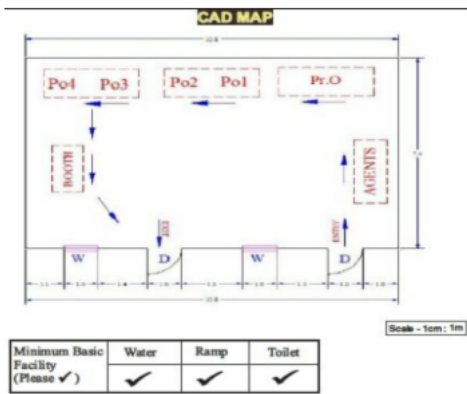

Cad View

Key MAP View