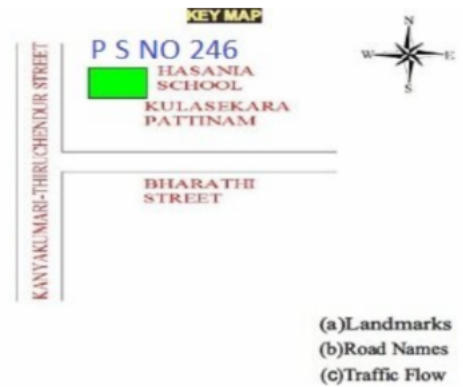

Key MAP View