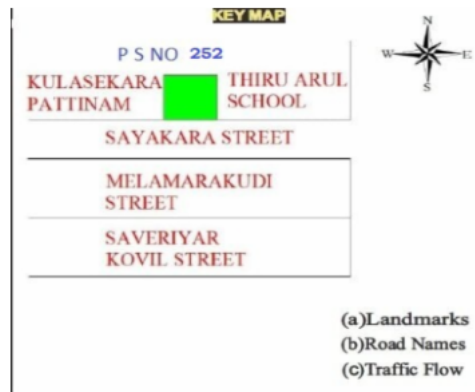

Google Map View

Polling Station Building Front View

Polling Station Front View

Cad View

Key MAP View

1	AXX1292887	பெயர் : ரோஸ்லின் தாயின் பெயர் : உமா வீட்டு எண் : 000 வயது : 27 பாலினம் : பெண்	Photo is available	2	AXX2182442	பெயர் : மரியா கேல்விந் கணவர் பெயர் : ஜெகன் அந்தோனி வீட்டு எண் : 1/31-66ஏ வயது : 34 பாலினம் : பெண்	Photo is available	3	AXX1305820	பெயர் : முத்து ராம லிங்கம் தந்தை பெயர் : சின்னதம்பி வீட்டு எண் : 3 வயது : 34 பாலினம் : ஆண்	Photo is available	
4	AXX1305960	பெயர் : அகிலா கணவர் பெயர் : முத்து ராம லிங்கம் வீட்டு எண் : 3 வயது : 30 பாலினம் : பெண்	Photo is available	5	AXX0822940	பெயர் : ரோஜா தந்தை பெயர் : ரூபஸ் வீட்டு எண் : 3/152 வயது : 32 பாலினம் : பெண்	Photo is available	6	AXX2339869	பெயர் : ஆகாஷ் தந்தை பெயர் : பேச்சியப்பன் வீட்டு எண் : 3/160 வயது : 25 பாலினம் : ஆண்	Photo is available	
7	AXX2029163	பெயர் : ஜோசிகா தந்தை பெயர் : பேச்சியப்பன் வீட்டு எண் : 3/160 வயது : 23 பாலினம் : பெண்	Photo is available	8	AXX2043735	பெயர் : சுப்புலட்சுமி கணவர் பெயர் : கற்குவேல் வீட்டு எண் : 3/160/1B வயது : 36 பாலினம் : பெண்	Photo is available	S	9	AXX0163048	பெயர் : பங்கிராஸ் தந்தை பெயர் : அருள்பென் பர்னாந்து வீட்டு எண் : 3-160-4 வயது : 92 பாலினம் : ஆண்	Photo is available
10	AXX1309954	பெயர் : செல்வ மாணிக்கம் தந்தை பெயர் : அழகு ராஜன் வீட்டு எண் : 3/185 வயது : 26 பாலினம் : பெண்	Photo is available	11	AXX1310739	பெயர் : சண்முகம் தந்தை பெயர் : அழகு ராஜன் வீட்டு எண் : 3/185 வயது : 25 பாலினம் : ஆண்	Photo is available	12	AXX2081461	பெயர் : பிரைட்டன் தந்தை பெயர் : தேவசகாயம் வீட்டு எண் : 3/191 வயது : 39 பாலினம் : ஆண்	Photo is available	
13	AXX2123123	பெயர் : மோனிக்கா கணவர் பெயர் : பிரைட்டன் வீட்டு எண் : 3/191 வயது : 33 பாலினம் : பெண்	Photo is available	14	AXX1316256	பெயர் : நயினார்பாரத் தந்தை பெயர் : சேதுராஜ் வீட்டு எண் : 3-291 வயது : 25 பாலினம் : ஆண்	Photo is available	15	AXX1043744	பெயர் : சுப்புராமன் தந்தை பெயர் : சேதுராமன் வீட்டு எண் : 3-351-4 வயது : 43 பாலினம் : ஆண்	Photo is available	
16	AXX1310275	பெயர் : பவித்ரா தந்தை பெயர் : பரமசிவன் வீட்டு எண் : 3/394 வயது : 28 பாலினம் : பெண்	Photo is available	17	AXX1316314	பெயர் : அருண் குமார் தந்தை பெயர் : பரமசிவன் வீட்டு எண் : 3/394 வயது : 25 பாலினம் : ஆண்	Photo is available	18	AXX1310846	பெயர் : இந்துமதி தந்தை பெயர் : அந்தோனி ராஜ் வீட்டு எண் : 3/396 வயது : 26 பாலினம் : பெண்	Photo is available	
19	AXX1301191	பெயர் : சுபாஷினி தந்தை பெயர் : முத்து வீட்டு எண் : 3 1741B வயது : 25 பாலினம் : பெண்	Photo is available	20	AXX1374446	பெயர் : முத்து கிருஷ்ணன் தந்தை பெயர் : அரிகோபால் வீட்டு எண் : 90 வயது : 25 பாலினம் : ஆண்	Photo is available	21	AXX1349752	பெயர் : மகாராசி தந்தை பெயர் : பெருமாள் வீட்டு எண் : 96 வயது : 54 பாலினம் : பெண்	Photo is available	
22	AXX1374685	பெயர் : ரமேஷ் தாயின் பெயர் : மஹாராஜ் வீட்டு எண் : 96 வயது : 30 பாலினம் : ஆண்	Photo is available	23	AXX1375385	பெயர் : பேச்சியம்மாள் தந்தை பெயர் : மஹாராஜ் வீட்டு எண் : 96 வயது : 26 பாலினம் : பெண்	Photo is available	24	AXX1596048	பெயர் : பிராங்கிலின் கணவர் பெயர் : ஆனந்தம்பர்னாந்து வீட்டு எண் : 142 வயது : 85 பாலினம் : பெண்	Photo is available	
25	JRV1175447	பெயர் : டெனிஸ் தந்தை பெயர் : ஜசோர் நெல்யப் வீட்டு எண் : 142 வயது : 58 பாலினம் : ஆண்	Photo is available	26	AXX1596055	பெயர் : மேரிலெனோராவளர்மதி தந்தை பெயர் : ஆனந்தம்பர்னாந்து வீட்டு எண் : 142 வயது : 58 பாலினம் : பெண்	Photo is available	27	AXX1596063	பெயர் : இளங்கோஜெயசீலன் தந்தை பெயர் : ஆனந்தம்பர்னாந்து வீட்டு எண் : 142 வயது : 55 பாலினம் : ஆண்	Photo is available	
28	JRV3320306	பெயர் : ஜெனிந்தா கணவர் பெயர் : இளங்கோஜெயசீலன் வீட்டு எண் : 142 வயது : 54 பாலினம் : பெண்	Photo is available	29	JRV1175561	பெயர் : மிக்கேல் சந்தன் ஜெர்மினா கணவர் பெயர் : டெனிஸ் வீட்டு எண் : 142 வயது : 54 பாலினம் : பெண்	Photo is available	30	AXX1596071	பெயர் : அருள்வளன் தந்தை பெயர் : ஆனந்தம்பர்னாந்து வீட்டு எண் : 142 வயது : 50 பாலினம் : ஆண்	Photo is available	