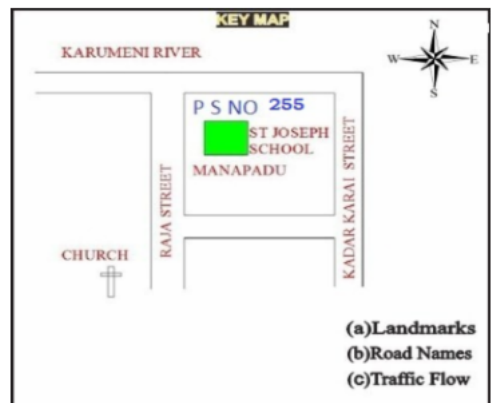

Key MAP View