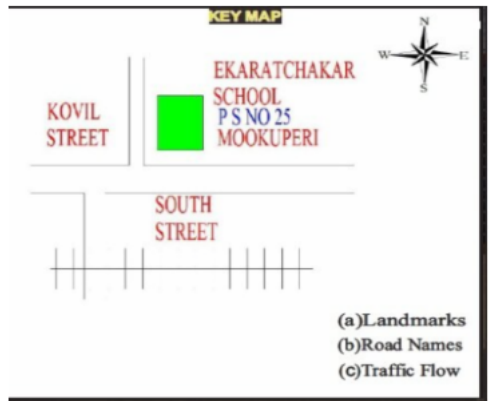

Key MAP View