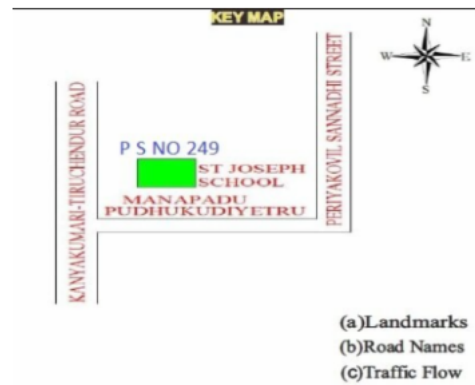

Google Map View

Polling Station Building Front View

Polling Station Front View

Cad View

Key MAP View

சட்டமன்றத் தொகுதியின் எண் மற்றும் பெயர் : 215-திருச்செந்தூர் பிரிவு எண் மற்றும் பெயர் 1-மணப்பாடு (வ.கி) மற்றும் (ஊ), பெரியகோவில் சன்னதி தெரு பிளாக் 3