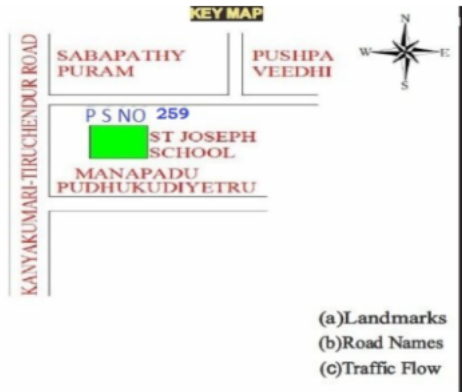

Key MAP View