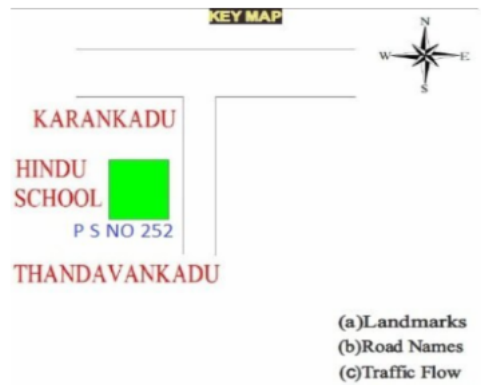

Key MAP View