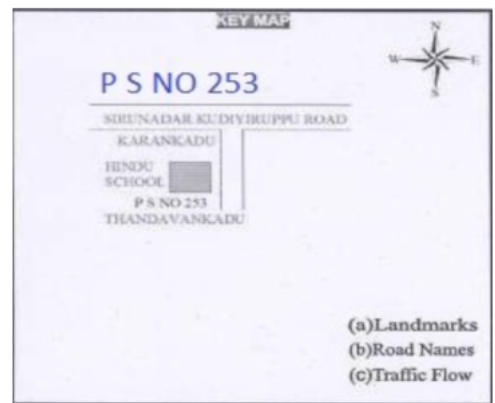

Key MAP View