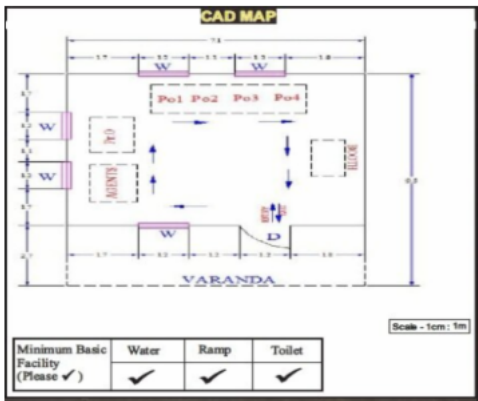

Google Map View

Polling Station Building Front View

Polling Station Front View

Cad View

Key MAP View

சட்டமன்றத் தொகுதியின் எண் மற்றும் பெயர் : 215-திருச்செந்தூர் பிரிவு எண் மற்றும் பெயர் 1-மூக்குப்பீறி (வ.கி) மற்றும் (உ), மூக்குப்பீறி பிளாக் எண் 1