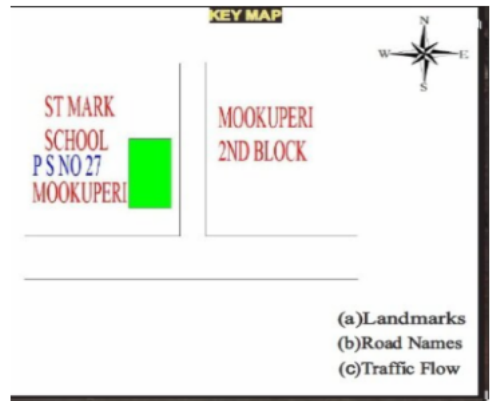

Google Map View

Polling Station Building Front View

Polling Station Front View

Cad View

Key MAP View

சட்டமன்றத் தொகுதியின் எண் மற்றும் பெயர் : 215-திருச்செந்தூர் பிரிவு எண் மற்றும் பெயர் 1-மூக்குப்பீறி (வ.கி) மற்றும் (உ), மூக்குப்பீறி பிளாக் எண் 1