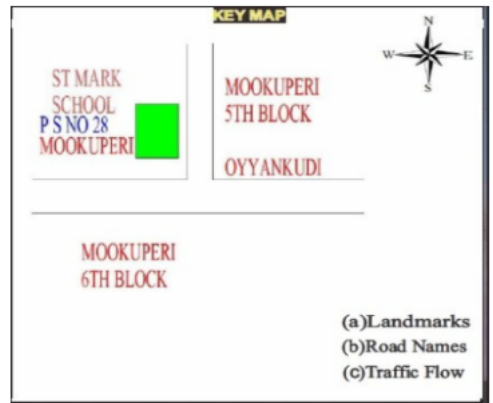

Key MAP View