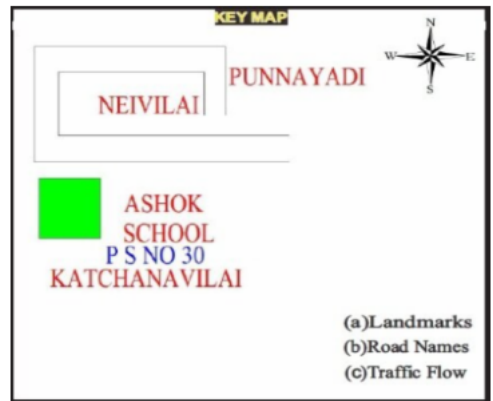

Key MAP View