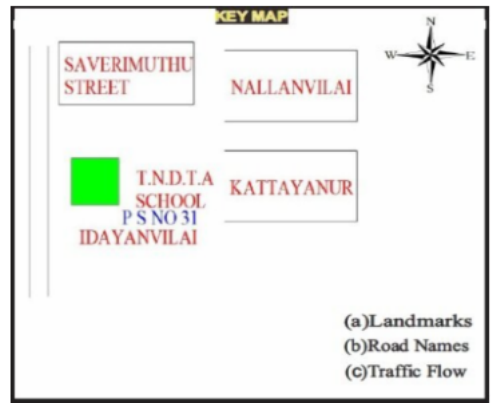

3. வாக்குச் சாவடியின் விவரங்கள்

<p>வாக்குச் சாவடியின் எண் மற்றும் பெயர் :</p> <p>36 - கிராம பஞ்சாயத்து சேவை மையம், இடையன்விளை</p> <p>வாக்குச் சாவடியின் முகவரி :</p> <p>கிராம பஞ்சாயத்து சேவை மையம், இடையன்விளை</p>	<p>வாக்குச் சாவடியின் வகைப்பாடு (ஆண்/பெண்/பொது)</p> <p>துணை வாக்குச் சாவடிகளின் எண்ணிக்கை :</p>	<p>பொது</p> <p>0</p>
---	---	----------------------

Nazri Naksha

Google Map View

Polling Station Building Front View

Polling Station Front View

Cad View

Key MAP View

சட்டமன்றத் தொகுதியின் எண் மற்றும் பெயர் : 215-திருச்செந்தூர் பிரிவு எண் மற்றும் பெயர் 1-கச்சனாவிளை (வ.கி) மற்றும் (ஊ), வடலிவிளை பிளாக் எண் 1