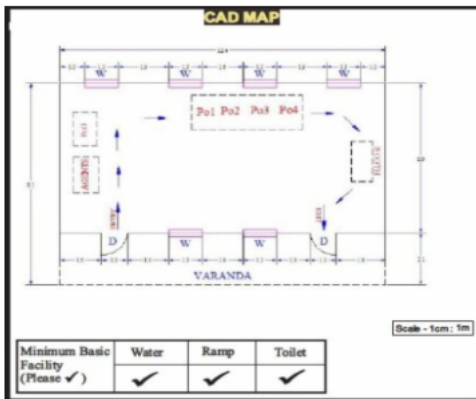

Cad View

Key MAP View