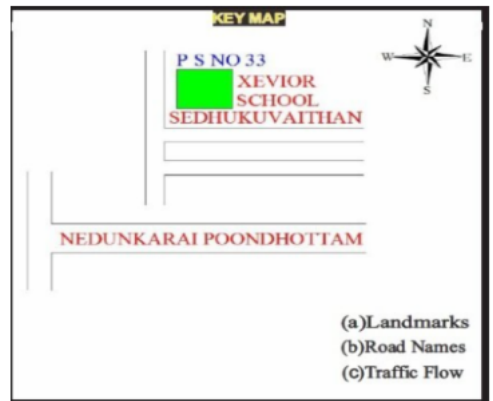

Key MAP View