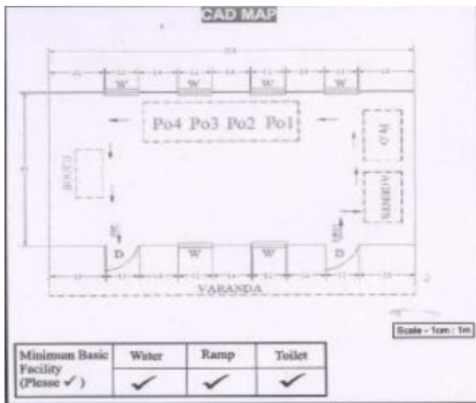

Google Map View

Polling Station Building Front View

Polling Station Front View

Cad View

Key MAP View

சட்டமன்றத் தொகுதியின் எண் மற்றும் பெயர் : 215-திருச்செந்தூர் பிரிவு எண் மற்றும் பெயர் 1-தென்திருப்பேரை (பேரூராட்சி), புளியமரத் தெரு.வார்டு 1