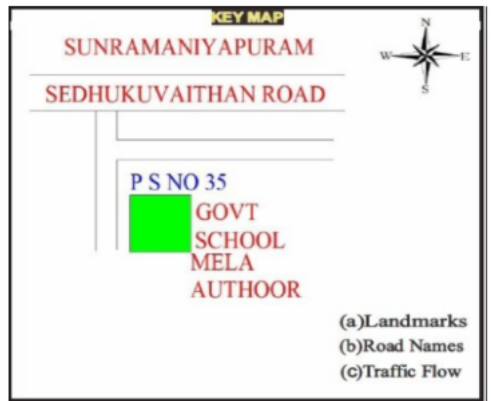

Key MAP View