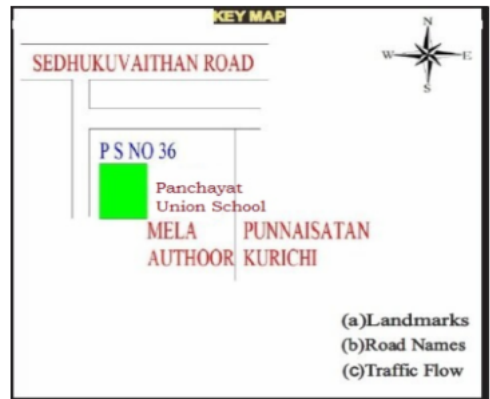

**3. வாக்குச் சாவடியின் விவரங்கள்**

<p><b>வாக்குச் சாவடியின் எண் மற்றும் பெயர் :</b></p> <p>41 - அங்கன்வாடி மையம், கிழக்கு கட்டிடம், வடக்கு பகுதி, மேலாத்தூர்</p> <p><b>வாக்குச் சாவடியின் முகவரி :</b></p> <p>அங்கன்வாடி மையம், மேலாத்தூர்.</p>	<p><b>வாக்குச் சாவடியின் வகைப்பாடு (ஆண்/பெண்/பொது)</b></p>	<p><b>பொது</b></p>
	<p><b>துணை வாக்குச் சாவடிகளின் எண்ணிக்கை :</b></p>	<p>0</p>

**Polling Station Building Front View**

**Polling Station Front View**

**Cad View**

**Key MAP View**

சட்டமன்றத் தொகுதியின் எண் மற்றும் பெயர் : 215-திருச்செந்தூர் பிரிவு எண் மற்றும் பெயர் 1-மேலாத்தூர் (வ.கி) மற்றும் (ஊ), மேலாத்தூர் பிளாக் 3