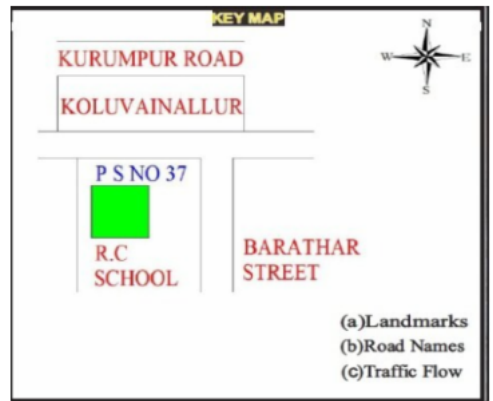

Key MAP View