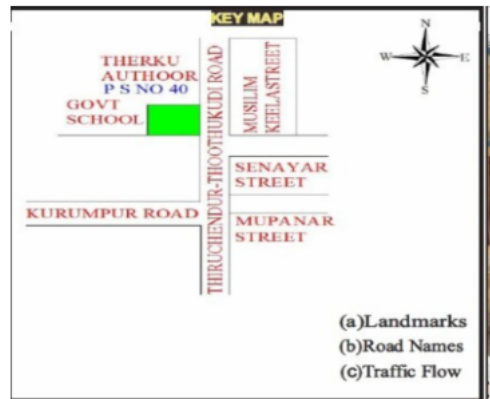

Key MAP View