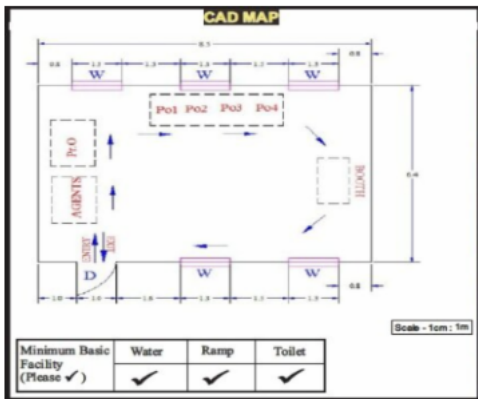

**Google Map View**

**Polling Station Building Front View**

**Polling Station Front View**

**Cad View**

**Key MAP View**

1 பெயர் : மாரிமுத்து தந்தை பெயர்: திருநாவுக்கரசு வீட்டு எண் : 1 வயது : 47 பாலினம் : ஆண்	AXX0649079 Photo is available	2 பெயர் : பகவதி கணவர் பெயர்: தங்கமாரியப்பன் வீட்டு எண் : 1 வயது : 46 பாலினம் : பெண்	AXX0649095 Photo is available	3 பெயர் : சுடலைமுத்து தந்தை பெயர்: சங்கரன் வீட்டு எண் : 1 வயது : 37 பாலினம் : ஆண்	AXX0945816 Photo is available
4 பெயர் : இசக்கியம்மாள் கணவர் பெயர்: பேச்சிமுத்து வீட்டு எண் : 1 வயது : 32 பாலினம் : பெண்	AXX1132661 Photo is available	5 பெயர் : சேக் அப்துல்லா பாரிஸ் தந்தை பெயர்: சிந்தா வீட்டு எண் : 3/399 வயது : 33 பாலினம் : ஆண்	AXX0547638 Photo is available	6 பெயர் : வேலம்மாள் கணவர் பெயர்: மாரியப்பன் வீட்டு எண் : 5-265 வயது : 57 பாலினம் : பெண்	AXX0015909 Photo is available
7 பெயர் : பேச்சிமுத்து தந்தை பெயர்: சங்கரன் வீட்டு எண் : 8 வயது : 39 பாலினம் : ஆண்	AXX0547653 Photo is available	8 பெயர் : ராஜேஸ்வரி கணவர் பெயர்: மணிகண்டன் வீட்டு எண் : 8-2 வயது : 41 பாலினம் : பெண்	AXX0015925 Photo is available	9 பெயர் : உஷா கணவர் பெயர்: லட்சுமணன் வீட்டு எண் : 8/26 வயது : 50 பாலினம் : பெண்	JRV1205145 Photo is available
10 பெயர் : மணி தந்தை பெயர்: பொன்னையாமூப்பனார் வீட்டு எண் : 8-54 வயது : 59 பாலினம் : ஆண்	AXX1701135 Photo is available	11 பெயர் : முத்துலெட்சுமி கணவர் பெயர்: மணி வீட்டு எண் : 8-54 வயது : 55 பாலினம் : பெண்	JRV4651204 Photo is available	12 பெயர் : ஷீலா தந்தை பெயர்: தங்கத்துரை வீட்டு எண் : 8-91 வயது : 37 பாலினம் : பெண்	JRV4651170 Photo is available
13 பெயர் : மணிகண்டன் தந்தை பெயர்: சங்கரன் வீட்டு எண் : 8-114B வயது : 45 பாலினம் : ஆண்	AXX0015958 Photo is available	14 பெயர் : ராஜலெட்சுமி கணவர் பெயர்: மாரியப்பன் வீட்டு எண் : 8-117 வயது : 37 பாலினம் : பெண்	AXX0128843 Photo is available	15 பெயர் : கார்த்திசன் தந்தை பெயர்: மூக்கன் வீட்டு எண் : 8-123 வயது : 39 பாலினம் : ஆண்	AXX0446948 Photo is available
16 பெயர் : கணேசன் தாயின் பெயர்: குல்லாமணி வீட்டு எண் : 8/129 வயது : 48 பாலினம் : ஆண்	JRV1314327 Photo is available	17 பெயர் : குமாரி தந்தை பெயர்: கணேசன் வீட்டு எண் : 8/129 வயது : 22 பாலினம் : பெண்	AXX2127074 Photo is available	18 பெயர் : மாரியம்மாள் கணவர் பெயர்: சாமிநாதன் வீட்டு எண் : 8-131 வயது : 55 பாலினம் : பெண்	AXX0945824 Photo is available
19 பெயர் : தளவாய் ராஜ் தந்தை பெயர்: பேச்சி வீட்டு எண் : 8-160 வயது : 47 பாலினம் : ஆண்	JRV1204783 Photo is available	20 பெயர் : சுப்புலெட்சுமி கணவர் பெயர்: தளவாய்ராஜ் வீட்டு எண் : 8-160 வயது : 42 பாலினம் : பெண்	AXX0015941 Photo is available	21 பெயர் : மா.சுரேஷ் தந்தை பெயர்: மாரியப்பன் வீட்டு எண் : 8/160 வயது : 26 பாலினம் : ஆண்	AXX1356229 Photo is available
22 பெயர் : சாரு லதா தந்தை பெயர்: மாரியப்பன் வீட்டு எண் : 8/160 வயது : 24 பாலினம் : பெண்	AXX1993898 Photo is available	23 பெயர் : ராதாகிருஷ்ணன் த தந்தை பெயர்: தளவாய்ராஜ் வீட்டு எண் : 8/164 வயது : 20 பாலினம் : ஆண்	AXX2281566 Photo is available	24 பெயர் : சுப்பிரமணியம் தந்தை பெயர்: கணபதி வீட்டு எண் : 8-168 வயது : 56 பாலினம் : ஆண்	AXX0547745 Photo is available
25 பெயர் : பலவேசம் கணவர் பெயர்: சுப்பிரமணியன் வீட்டு எண் : 8-168 வயது : 46 பாலினம் : பெண்	AXX0547737 Photo is available	26 பெயர் : சுப்புநீ முத்து தந்தை பெயர்: சுப்பிரமணியன் வீட்டு எண் : 8/168 வயது : 20 பாலினம் : பெண்	AXX2247260 Photo is available	27 பெயர் : முருகபுரீ முத்து தந்தை பெயர்: சுப்பிரமணியன் வீட்டு எண் : 8/168 வயது : 20 பாலினம் : பெண்	AXX2247278 Photo is available
28 பெயர் : சித்ரா கணவர் பெயர்: செந்தில்ஆறுமுகம் வீட்டு எண் : 8/174 வயது : 31 பாலினம் : பெண்	AXX1356799 Photo is available	29 பெயர் : ராஜ புரீ தந்தை பெயர்: வடிவேல்பேச்சிமுத்து வீட்டு எண் : 8/180 வயது : 20 பாலினம் : பெண்	AXX2310167 Photo is available	30 பெயர் : சிவரஞ்சினி கணவர் பெயர்: செல்வம் வீட்டு எண் : 8-182 வயது : 37 பாலினம் : பெண்	AXX0547703 Photo is available