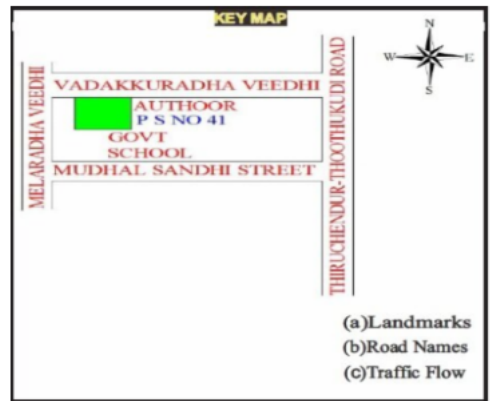

கையொப்பம்

**Nazri Naksha**

**Google Map View**

**Polling Station Building Front View**

**Polling Station Front View**

**Cad View**

**Key MAP View**

சட்டமன்றத் தொகுதியின் எண் மற்றும் பெயர் : 215-திருச்செந்தூர் பிரிவு எண் மற்றும் பெயர் 1-ஆத்தூர் (தேர்வுநிலை பேரூராட்சி) , தெற்குரதவீதி வார்டு 5