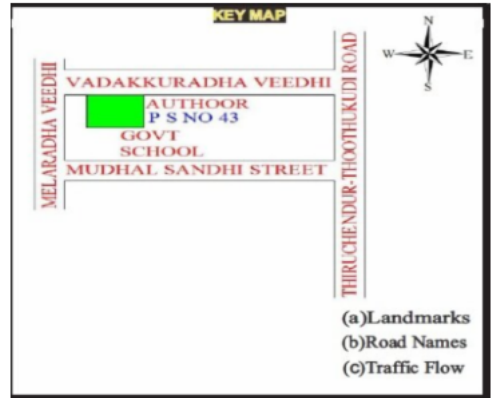

கையொப்பம்

Nazri Naksha

Google Map View

Polling Station Building Front View

Polling Station Front View

Cad View

Key MAP View

சட்டமன்றத் தொகுதியின் எண் மற்றும் பெயர் : 215-திருச்செந்தூர் பிரிவு எண் மற்றும் பெயர் 1-ஆத்தூர் (தேர்வுநிலை பேரூராட்சி) , கீழ் ரதவீதி வார்டு12மற்றும்9