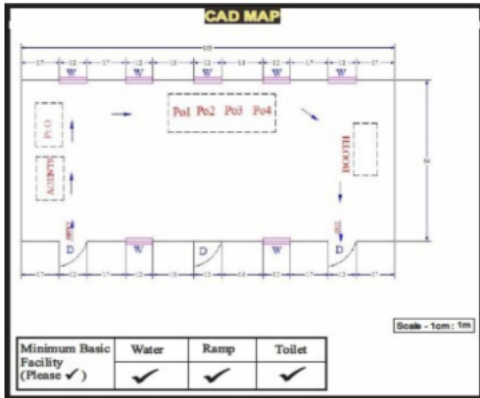

கையொப்பம்

Nazri Naksha

Google Map View

Polling Station Building Front View

Polling Station Front View

Cad View

Key MAP View

சட்டமன்றத் தொகுதியின் எண் மற்றும் பெயர் : 215-திருச்செந்தூர் பிரிவு எண் மற்றும் பெயர் 1-ஆத்தூர் (தேர்வுநிலை பேரூராட்சி) , கீழ் ரதவீதி வார்டு12மற்றும்9