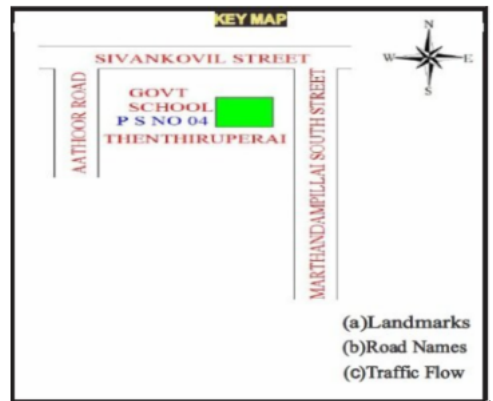

Key MAP View