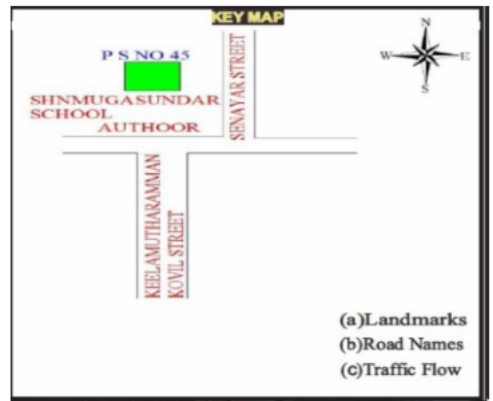

**Polling Station Building Front View**

**Polling Station Front View**

**Cad View**

**Key MAP View**

1 பெயர் : முருகன் தந்தை பெயர்: அரிராம் வீட்டு எண் : 1 வயது : 55 பாலினம் : ஆண்	AXX1716109 Photo is available	2 பெயர் : சித்ரா கணவர் பெயர்: ராதாகிருஷ்ணன் வீட்டு எண் : 1 வயது : 45 பாலினம் : பெண்	AXX0129742 Photo is available	3 பெயர் : ஜனனத் தாயின் பெயர்: அமிதா பீவி வீட்டு எண் : 1 வயது : 41 பாலினம் : பெண்	AXX0449231 Photo is available
4 பெயர் : தங்கவேல் தந்தை பெயர்: மோகன் வீட்டு எண் : 1 வயது : 29 பாலினம் : ஆண்	AXX0999748 Photo is available	5 பெயர் : ஜானகி தந்தை பெயர்: ராமன் வீட்டு எண் : 1 வயது : 28 பாலினம் : பெண்	AXX1087162 Photo is available	S 6 பெயர் : சக்திபாலன் தந்தை பெயர்: முருகன் வீட்டு எண் : 1/1 வயது : 24 பாலினம் : ஆண்	AXX2010429 Photo is available
7 பெயர் : அந்தோணி ஜெனிபர் தந்தை பெயர்: முடியப்பன்பர்னாந்து வீட்டு எண் : 1/15 வயது : 53 பாலினம் : ஆண்	AXX1622521 Photo is available	8 பெயர் : ரேவதி தந்தை பெயர்: ஆறுமுகம் வீட்டு எண் : 1-15 வயது : 36 பாலினம் : பெண்	AXX0226167 Photo is available	9 பெயர் : கலா.க கணவர் பெயர்: வி.அந்தோணி ரீகன் வீட்டு எண் : 1/29 வயது : 41 பாலினம் : பெண்	AXX1373125 Photo is available
10 பெயர் : முருகன் தந்தை பெயர்: கந்தன் வீட்டு எண் : 1C வயது : 37 பாலினம் : ஆண்	JRV4652046 Photo is available	S 11 பெயர் : முஹம்மது சலீம் தந்தை பெயர்: மலையமுகு வீட்டு எண் : 2/12 வயது : 50 பாலினம் : ஆண்	AXX1964089 Photo is available	S 12 பெயர் : சகிலா பாணு கணவர் பெயர்: முஹம்மது சலீம் வீட்டு எண் : 2/12 வயது : 42 பாலினம் : பெண்	AXX1955244 Photo is available
13 பெயர் : முத்து லட்சுமி கணவர் பெயர்: அருண் குமார் வீட்டு எண் : 2/12E வயது : 32 பாலினம் : பெண்	AXX1372481 Photo is available	14 பெயர் : கார்த்திக் தந்தை பெயர்: செல்வராஜ் வீட்டு எண் : 2D வயது : 39 பாலினம் : ஆண்	JRV4652087 Photo is available	15 பெயர் : ராம்பிரசாத் தந்தை பெயர்: செல்வராஜ் வீட்டு எண் : 2D வயது : 33 பாலினம் : ஆண்	AXX0757161 Photo is available
16 பெயர் : முத்து செல்வி கணவர் பெயர்: டேவிட் வீட்டு எண் : 2/1 வயது : 36 பாலினம் : பெண்	AXX1976711 Photo is available	17 பெயர் : பிரபு தந்தை பெயர்: மனோகர் வீட்டு எண் : 2E வயது : 41 பாலினம் : பெண்	AXX0411496 Photo is available	18 பெயர் : குருவம்மாள் கணவர் பெயர்: குருசாமி வீட்டு எண் : 3 வயது : 46 பாலினம் : பெண்	AXX1716117 Photo is available
S2 19 பெயர் : மகேஸ்வரி தந்தை பெயர்: மாநியப்பன் வீட்டு எண் : 3-15 வயது : 28 பாலினம் : பெண்	AXX1133156 Photo is available	20 பெயர் : சங்கர தொண்டைமான் தந்தை பெயர்: ஆறுமுகம் வீட்டு எண் : 4 வயது : 73 பாலினம் : ஆண்	AXX0018275 Photo is available	21 பெயர் : டெல்சுமி கணவர் பெயர்: வேல்முப்பனார் வீட்டு எண் : 4-15 வயது : 58 பாலினம் : பெண்	AXX0652735 Photo is available
22 பெயர் : சுப்புலெட்சுமி தந்தை பெயர்: வேல்முப்பனார் வீட்டு எண் : 4-15 வயது : 32 பாலினம் : பெண்	AXX0652719 Photo is available	23 பெயர் : அந்தோணி சார்லஸ் லிடியா தாயின் பெயர்: சாந்தி வீட்டு எண் : 4/18 வயது : 26 பாலினம் : பெண்	AXX2022226 Photo is available	24 பெயர் : சங்கரசுப்பிரமணியன் தந்தை பெயர்: மாடசாமி வீட்டு எண் : 5-1 வயது : 61 பாலினம் : ஆண்	JRV4452181 Photo is available
25 பெயர் : பிச்சம்மாள் கணவர் பெயர்: சங்கரசுப்பிரமணியன் வீட்டு எண் : 5-1 வயது : 52 பாலினம் : பெண்	JRV4452249 Photo is available	26 பெயர் : முத்துகுமார்சாமி தந்தை பெயர்: சங்கரசுப்பிரமணியன் வீட்டு எண் : 5-1 வயது : 28 பாலினம் : ஆண்	AXX1111970 Photo is available	27 பெயர் : ஜெயராமன் தந்தை பெயர்: சங்கரசுப்பிரமணியன் வீட்டு எண் : 5/14 வயது : 25 பாலினம் : ஆண்	AXX1290808 Photo is available
28 பெயர் : மீனா கணவர் பெயர்: கருப்பையா வீட்டு எண் : 5ஏ வயது : 67 பாலினம் : பெண்	AXX2044436 Photo is available	29 பெயர் : ஸூபன் தந்தை பெயர்: தாமஸ் வீட்டு எண் : 5ஏ வயது : 48 பாலினம் : ஆண்	AXX1953561 Photo is available	30 பெயர் : அனிஷ்டா கணவர் பெயர்: மிக்கேல் வீட்டு எண் : 5a வயது : 40 பாலினம் : பெண்	AXX0549212 Photo is available