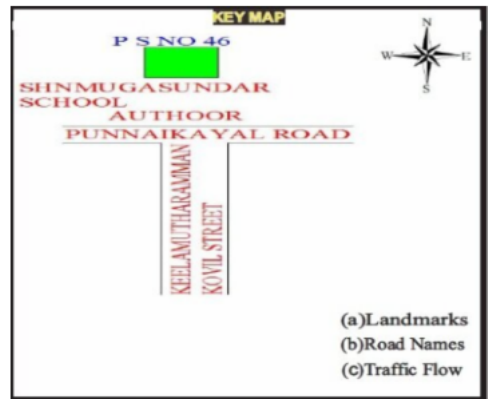

Cad View

Key MAP View