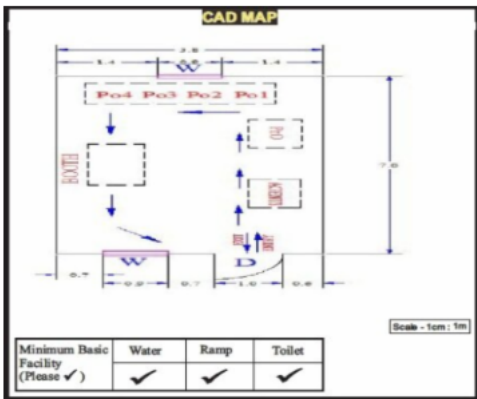

Cad View

Key MAP View