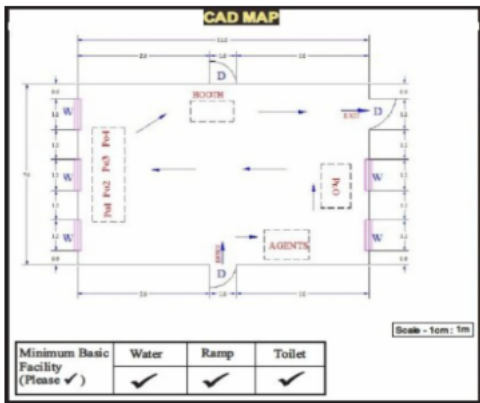

Google Map View

Polling Station Building Front View

Polling Station Front View

Cad View

Key MAP View

சட்டமன்றத் தொகுதியின் எண் மற்றும் பெயர் : 215-திருச்செந்தூர் பிரிவு எண் மற்றும் பெயர் 1-ஆத்தூர் (தேர்வுநிலை பேரூராட்சி) , கீழ கீரனூர் வார்டு 2