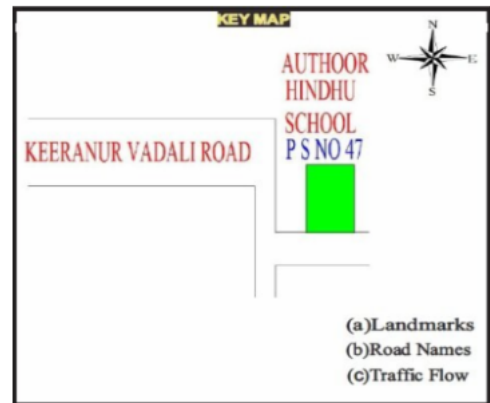

Google Map View

Polling Station Building Front View

Polling Station Front View

Cad View

Key MAP View

சட்டமன்றத் தொகுதியின் எண் மற்றும் பெயர் : 215-திருச்செந்தூர் பிரிவு எண் மற்றும் பெயர் 1-ஆத்தூர் (தேர்வுநிலை பேரூராட்சி) , கீழ கீரனூர் வார்டு 2