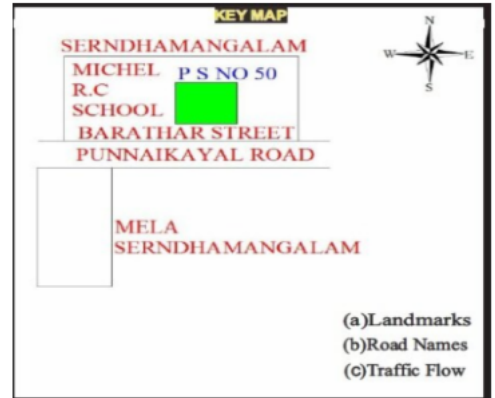

Cad View

Key MAP View